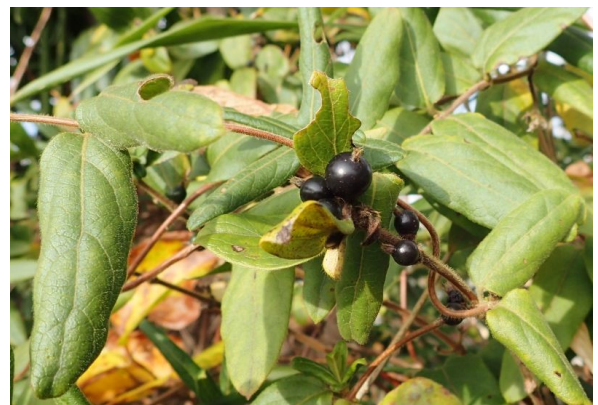

奈良川源流域の植物 2016年11月

ショウジョウソウ 赤いのは苞、丸いのは果実、黄白色で小さいのが花。

コスズメガヤ ごく小さな小穂がまばらにつく。

ハゼラン 3658 葉はやや厚く、果実は球形で赤い。

ナワシログミ 秋に花が咲いて初夏に実る。

オナモミ 絶滅危惧種。はびこっているオオオナモミの果実は約2センチ大。

スイカズラ 花は白→黄色と変化し、丸い液果が4つぐらいかたまってつく。