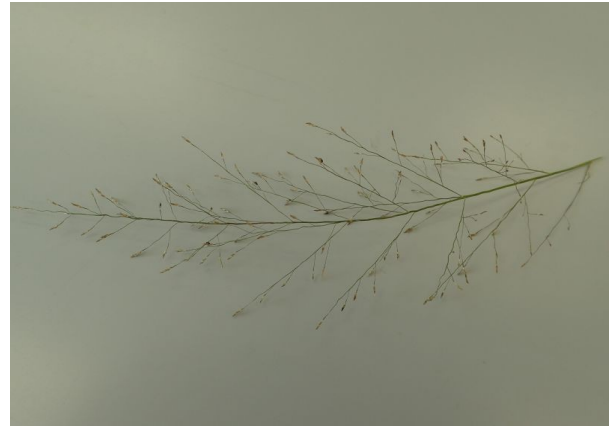

奈良川源流域の植物 2016年11月

ショウジョウソウ 赤いのは苞、丸いのは果実、黄白色で小さいのが花。

コスズメガヤ ごく小さな小穂がまばらにつく。

ハゼラン 3658 葉はやや厚く、果実は球形で赤い。

ナワシログミ 秋に花が咲いて初夏に実る。

オナモミ 絶滅危惧種。はびこっているオオオナモミの果実は約2センチ大。

スイカズラ 花は白→黄色と変化し、丸い液果が4つぐらいかたまってつく。