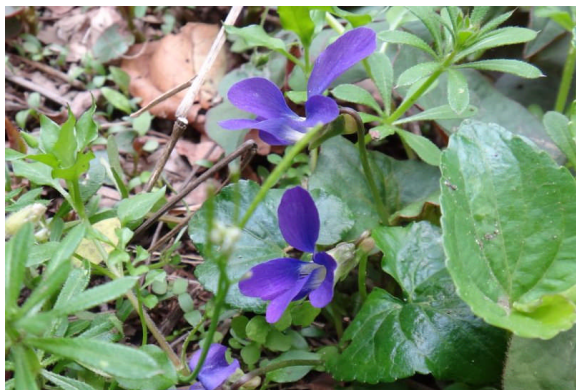

ツボスミレ 花に紫の筋があり、距は丸い。

アメリカスミレサイシン 葉は円心形で艶があり、花は紫色か白で、距は短い。

スズメノエンドウ 羽状複葉で、白紫色の小さい蝶形花が4つずつ咲く。

カスマグサ カラスノエンドウとスズメノエンドウの中間で、花が2つずつ咲く。

キランソウ 毛深くて葉に粗い鋸歯があり、濃紫色の唇形花が咲く。

カキドオシ 葉は腎円形で丸い鋸歯があり、斑紋のある淡紫色の花が咲く。

ノヂシャ 葉は長卵形で、丸い苞葉に囲まれて、小さくて白い5弁花が咲く。

ナツウダイ 対生するおむすび状の苞の基部にカニのはさみ状の腺体のある花が咲く。