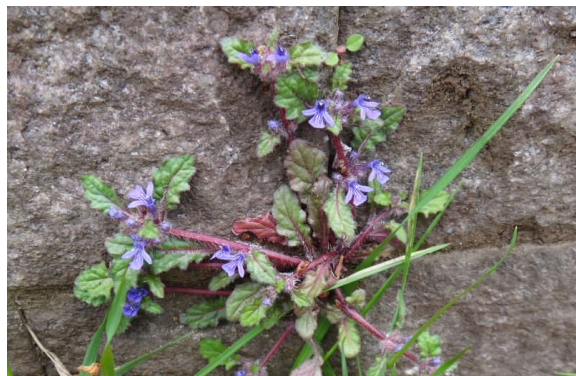

ツボスミレ 花に紫の筋があり、距は丸い。

アメリカスミレサイシン 葉は円心形で艶があり、花は紫色か白で、距は短い。

スズメノエンドウ 羽状複葉で、白紫色の小さい蝶形花が4つずつ咲く。

カスマグサ カラスノエンドウとスズメノエンドウの中間で、花が2つずつ咲く。

キランソウ 毛深くて葉に粗い鋸歯があり、濃紫色の唇形花が咲く。

カキドオシ 葉は腎円形で丸い鋸歯があり、斑紋のある淡紫色の花が咲く。

ノヂシャ 葉は長卵形で、丸い苞葉に囲まれて、小さくて白い5弁花が咲く。

ナツウダイ 対生するおむすび状の苞の基部にカニのはさみ状の腺体のある花が咲く。