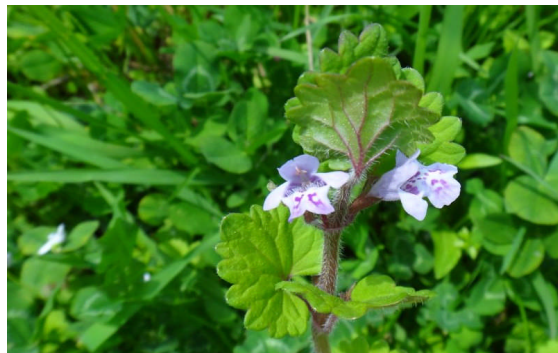

ツボスミレ 花に紫の筋があり、距は丸い。

アメリカスミレサイシン 葉は円心形で艶があり、花は紫色か白で、距は短い。

スズメノエンドウ 羽状複葉で、白紫色の小さい蝶形花が4つずつ咲く。

カスマグサ カラスノエンドウとスズメノエンドウの中間で、花が2つずつ咲く。

キランソウ 毛深くて葉に粗い鋸歯があり、濃紫色の唇形花が咲く。

カキドオシ 葉は腎円形で丸い鋸歯があり、斑紋のある淡紫色の花が咲く。

ノヂシャ 葉は長卵形で、丸い苞葉に囲まれて、小さくて白い5弁花が咲く。

ナツウダイ 対生するおむすび状の苞の基部にカニのはさみ状の腺体のある花が咲く。