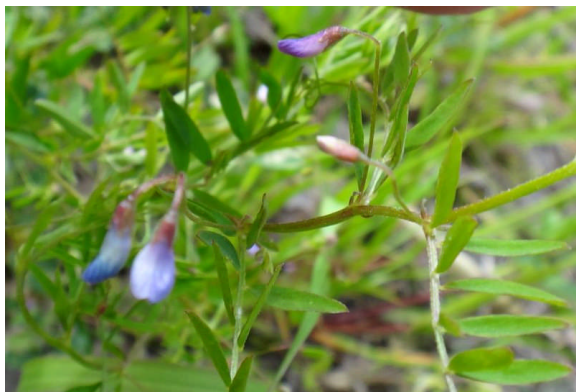

ツボスミレ 花に紫の筋があり、距は丸い。

アメリカスミレサイシン 葉は円心形で艶があり、花は紫色か白で、距は短い。

スズメノエンドウ 羽状複葉で、白紫色の小さい蝶形花が4つずつ咲く。

カスマグサ カラスノエンドウとスズメノエンドウの中間で、花が2つずつ咲く。

キランソウ 毛深くて葉に粗い鋸歯があり、濃紫色の唇形花が咲く。

カキドオシ 葉は腎円形で丸い鋸歯があり、斑紋のある淡紫色の花が咲く。

ノヂシャ 葉は長卵形で、丸い苞葉に囲まれて、小さくて白い5弁花が咲く。

ナツウダイ 対生するおむすび状の苞の基部にカニのはさみ状の腺体のある花が咲く。