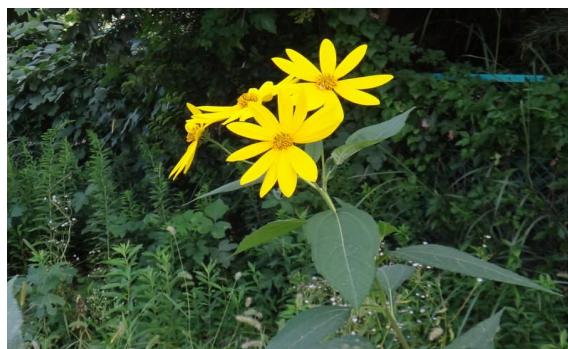

**オオニシキソウ** 小さい花から丸い果実がぶら下がっている。

**イヌコウジュ** ヒメジソに似ているが、鋸歯が目立たない点異なる。

**ジュズダマ** 雌小穂は壺状の固い苞鞘の中にある。外に出ているのは雄花序。

**コナギ** 水田に生え、葉は卵形で青い小さい花が咲く。

**オオハンゲ** 緑色の液果が仏炎苞に包まれている。

**キクイモ** 背丈ぐらいいになり、枝先に黄色い頭花が咲く。

**オオイヌタデ** イヌタデに似ているが大きくて、花は白～淡紅色。

**オオブタクサ** 3メートルも伸び、花序は穂状に分岐し、大量の花粉を飛ばす。