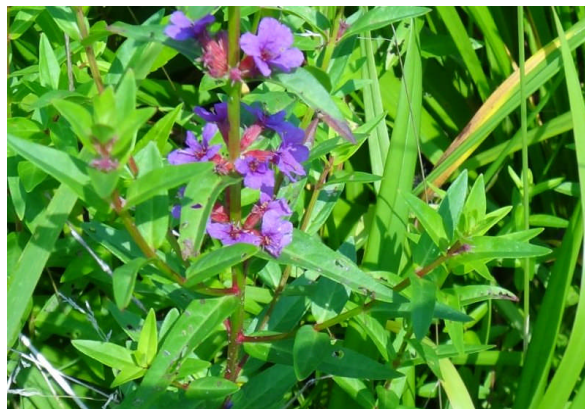

奈良川源流域の植物 2015年7月

**セリ** 葉は羽根状複葉で、白い5弁花を平たい饅頭形に咲かせる。

**ノササゲ** 黄色く細長い蝶形花を小さい総状に咲かせる。

**ヘクソカズラ** 内側が紅紫色で外側の白いラッパ状の花が咲く。

**アオツツラフジ** 葉は広卵形～矛形で微毛があり、小さい黄白色の花が咲く。

**ミソハギ** 細長い卵形の葉が対生し、紅紫色の花が花径の回りに何段も咲く。

**エゾミソハギ** ミソハギにくらべ、葉が茎を抱き花が少し大きい。

**オカラノオ** 虎の尾のように湾曲する総に白い5弁花が元から先へと咲く。

**ウワミズザクラ** 卵形の核果が黄、赤、黒と変色してゆく。