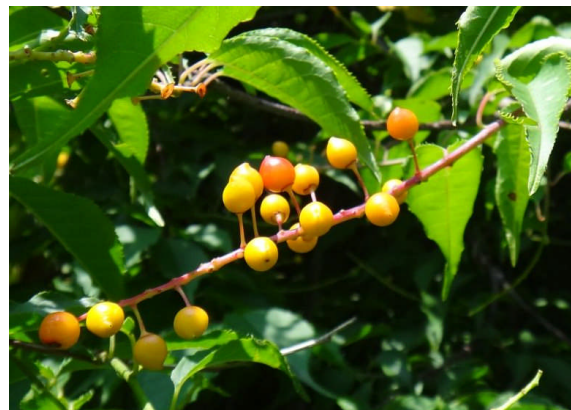

奈良川源流域の植物 2015年7月

**セリ** 葉は羽根状複葉で、白い5弁花を平たい饅頭形に咲かせる。

**ノササゲ** 黄色く細長い蝶形花を小さい総状に咲かせる。

**ヘクソカズラ** 内側が紅紫色で外側の白いラッパ状の花が咲く。

**アオツツラフジ** 葉は広卵形～矛形で微毛があり、小さい黄白色の花が咲く。

**ミソハギ** 細長い卵形の葉が対生し、紅紫色の花が花径の回りに何段も咲く。

**エゾミソハギ** ミソハギにくらべ、葉が茎を抱き花が少し大きい。

**オカラノオ** 虎の尾のように湾曲する総に白い5弁花が元から先へと咲く。

**ウワミズザクラ** 卵形の核果が黄、赤、黒と変色してゆく。