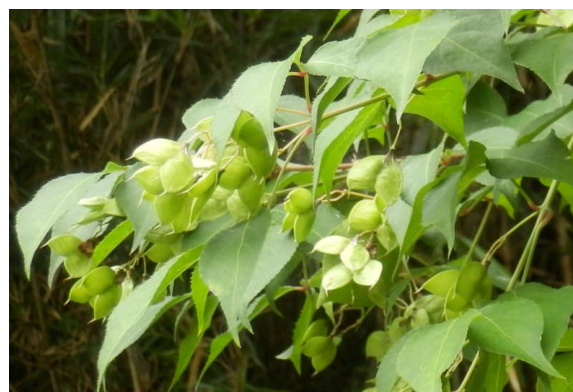

奈良川源流域の植物 2015年6月

**ヘラオオバコ** 葉はへら形で花は下から上へと咲く。

**トウバナ** 唇形の小さい花が五重の塔のように輪生状に数段咲く。

**ハエドクソウ** 蕾は斜め上向き、花は横向き、実は下向きになる。

**タケニグサ** 花は白く実は紡錘形で、背丈より高くのびる。

**ヒメコウゾ** 雌花は毛まり状で、集合果は赤熟する。

**マグワ** 黒紫色に熟した集合果はうまい。

**ミツバウツギ** 袴のように二股になった果実ができる。

**ニワトコ** 奇数羽状複葉が対生し、丸い液果が暗赤色に熟す。