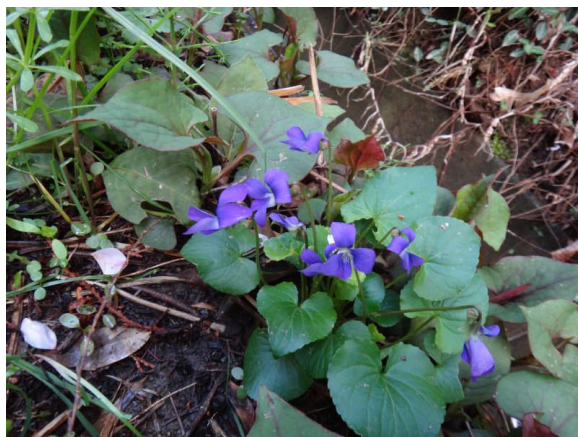

奈良川源流域の植物 2015年4月

ムラサキケマン 紅紫色の細長い唇形花が咲く。

パピリオナケア 花は濃紫色で距が短い。

キランソウ 丈が低く、紫縞の唇形花が咲く。

オランダミミナグサ ハコベに似ているが、  
茎が直立し、果実がぶら下がらない。

ケイツネノボタン 花は黄色く果実は金平糖状。

ニワトコ 黄白色の小さい花が円錐状に咲く。

タガラシ 粒粒に覆われた楕円形の果実がつく。

クサボケ ボケに似ているが丈がごく低い。