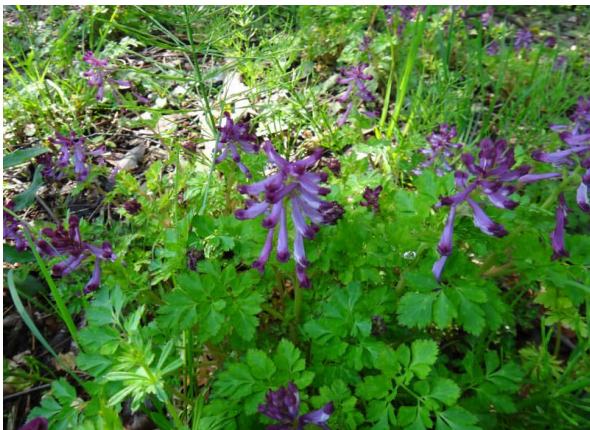

奈良川源流域の植物 2015年4月

ムラサキケマン 紅紫色の細長い唇形花が咲く。

パピリオナケア 花は濃紫色で距が短い。

キランソウ 丈が低く、紫縞の唇形花が咲く。

オランダミミナグサ ハコベに似ているが、  
茎が直立し、果実がぶら下がらない。

ケイツネノボタン 花は黄色く果実は金平糖状。

ニワトコ 黄白色の小さい花が円錐状に咲く。

タガラシ 粒粒に覆われた楕円形の果実がつく。

クサボケ ボケに似ているが丈がごく低い。