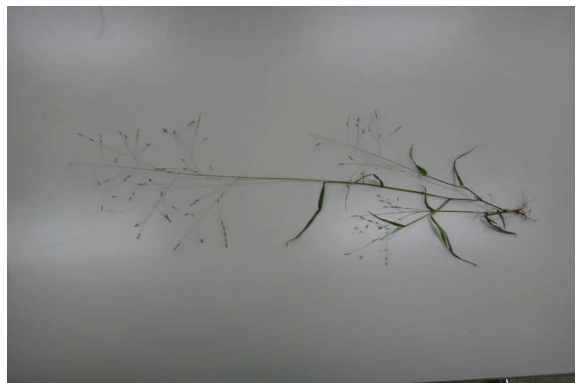

**ヤマハッカ** 広卵形の葉が対生し、花径に青紫色の唇形花がまばらに咲く。

**シャクチリソバ** 葉は二等辺三角状で、枝分かれする花径に白い5弁花が咲く。

**ミソソバ** 葉は鈍形で、茎先に淡紅色の5弁花が数個咲く。

**ツククサ** 青い花が終わると、船形の苞葉の中に楕円形の果実ができる。

**ノササゲ** 黄色い蝶形花が終わると、細長い紫色の豆果がぶら下がる。

**コナラ** 葉裏は灰白色で、つぶつぶ模様 of 殻斗のあるどんぐりができる。

**ママコノシリヌグイ** 棘のある枝の先に淡紅色の花が頭状に集まって咲く。

**ヌカキビ** 多数の枝が細く長く分岐してゆき、小さな小穂がまばらにつく。