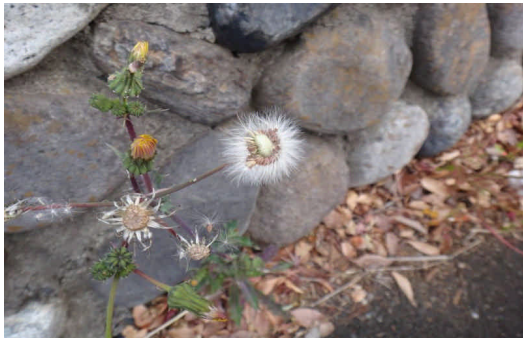

ジュズダマ 果実は壺形の固い苞鞘に包まれている。

ハルジオン 冬になったのに春を思わせる花が咲いている。

オニノゲシ 白く長い毛のある種子が風に乗って飛んでゆく。

ヒメムカシヨモギ 実ると淡褐色の冠毛が開いて種子が飛ぶ。

セイタカアワダチソウ 淡褐色の冠毛が開いて大量の種子が現れる。

コセンダングサ 細長くて先に針のある種子が衣服にくっつく。

アメリカセンダングサ 種子はへら形で針が2本ある。

カラスウリ 果実は重そうに見えるが乾くと軽い。