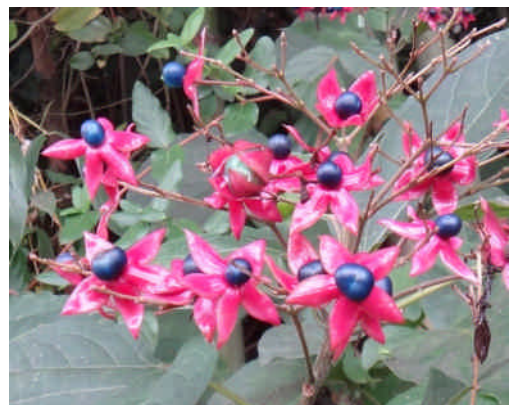

ヒヨドリバナ 茎先に白い筒状花が散房状に集まって咲く。

サワヒヨドリ ヒヨドリバナに似ているが花は淡紫色である。

ヤマハッカ 葉は広卵形で、青紫色の花がまばらに咲く。アキノタムラソウは奇数羽状複葉。

シャクチリソバ 葉は三角状卵形で、白い5弁花が多数咲く。

カゼクサ 紫色を帯びた小穂が円錐状に多数散らばる。

ススキ 直立する茎先に花序枝を放射状につける。

カナムグラ 棘のあるつる植物で、緑色の雄花は円錐状に、紫がかった雌花は穂状に集まる。

クサギ 青紫色の丸い果実の下に5枚の赤い萼が開いて残る。