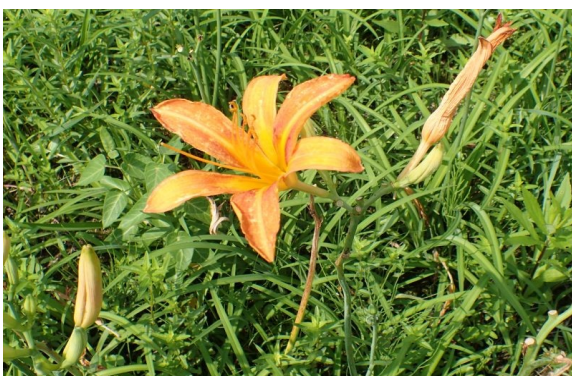

**オシロイバナ** 管の部分が長いラッパ状の花が咲き、丸い実が黒く熟す。

**クマツヅラ** 淡紅色の小さい花が下から上へと咲くとともに、花茎が伸びる。

**コマツヨイグサ** 早朝に黄色い小さい花が咲き、日が高くなるとしぼんで赤みを帯びる。

**ノカンゾウ** 6弁のユリのような赤橙色の花が次々と咲く。

**ミゾカクシ** 淡紅紫色の花弁が横向きに2枚、下向きに3枚広がる。

**ウド** 太い花茎から出る花序枝に蕾が半球状にかたまってつく。

**クサギ** 集散花序に芳香のある淡紅紫色の5弁花が咲く。

**ミツバウツギ** 袴のような形の二股になった果実がつく。