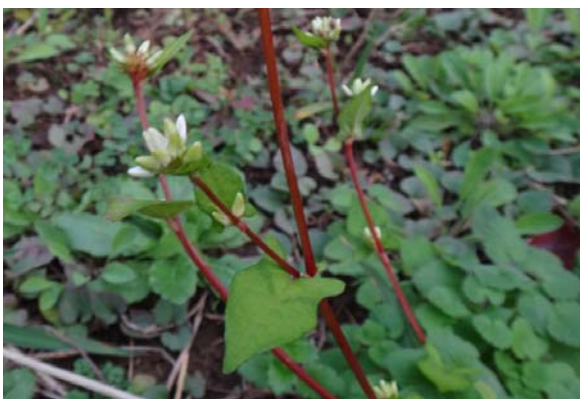

奈良川源流域の植物 2015年11月

コセンダングサ 黄色い筒状花があり、舌状花はなく、果実は衣類にくっつく。

ミゾソバ果実 そう果は細長い三角錐状。

シャクチリソバ 葉は3角状で花は白い。

ヒメアザミ 葉は細長く、総苞は筒状で、総苞片があまり開かない。

シャクチリソバ果実 そう果は正三角錐状。

リュウノウギク 葉は卵形で中裂し、裏面は灰白色。

ミゾソバ 葉は鈍形で、花の先は淡紅色。

トキワハゼ 早春から晩秋まで花が咲き、上唇は青紫色、下唇は黄色い斑紋がある。