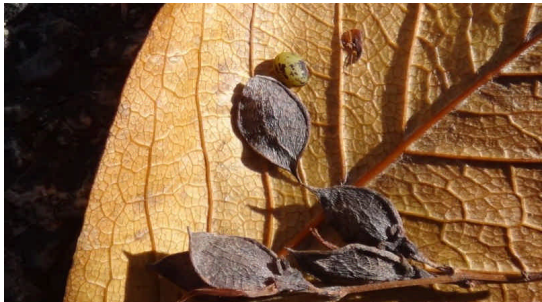

奈良川源流域の植物 2013年11月

ヤクシソウ 葉は茎を抱き、舌状花だけの黄色い花を咲かせる。

マユミ 四角い果実が割れると赤い種子が4つ現れる。

ニシキギ 枝に翼があり、果実が割れると橙赤色の種子が現れる。

ヤマハギ 豆果はまだら模様のある種子を1つ含む。

コブシ 握り拳のような果実が割れると、赤い種子が現れる。

ハリギリ 丸い小さい果実が多数できる。

ヒヨドリジョウゴ 丸いナスのような果実が赤く熟す。

ガマズミ 卵形で核のある果実が多数つく。