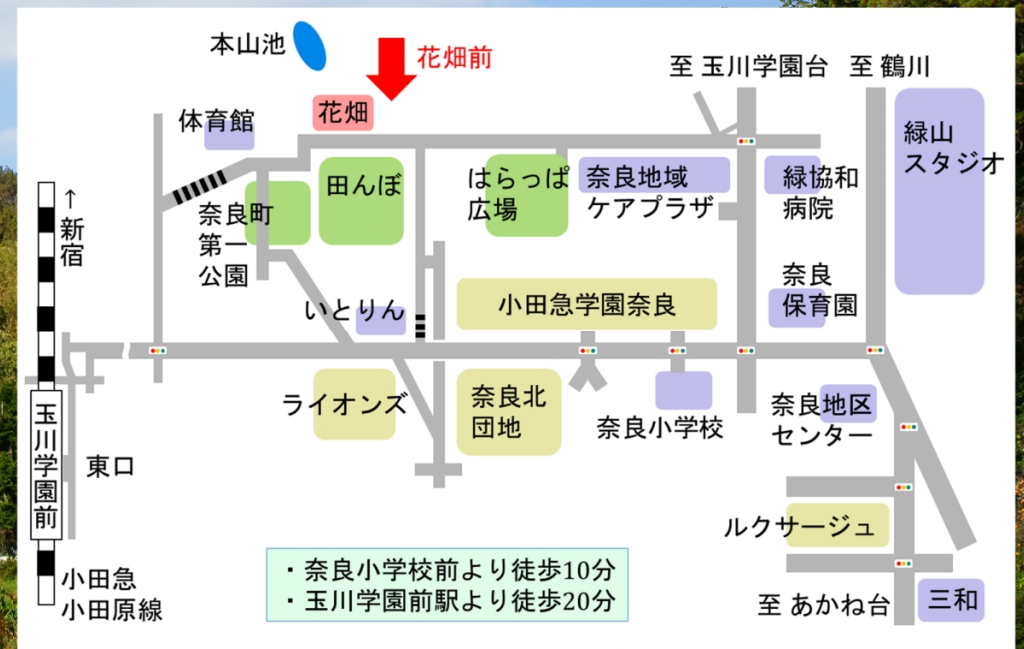

奈良川源流域 地元の農産物販売

里山の恵み

11月4日(土)
14時~16時

場所: 花畑前 (下図) / 雨天順延・5日(日)

里いも

新米 5kg 1,750 円

花東 など